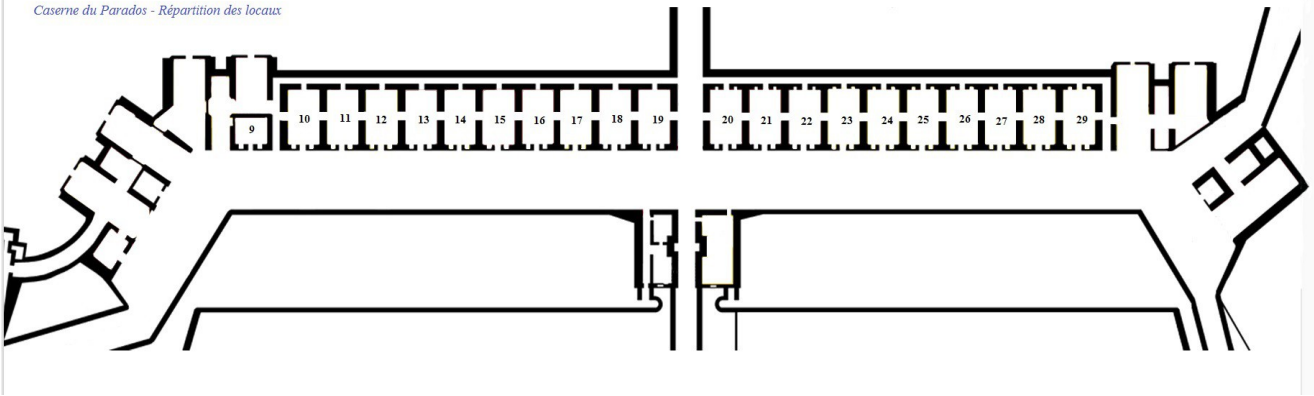

Caserne du Parados _ Répartition des locaux

Caserne du Parados - Répartition des locaux

N°	L	l	Surf	H	M3	Of	So	Sdt	
9	6	4,54	27,24	3*	85,125				Cuisine des sapeurs
10	10	6	60	3*	187,5			32	Genie En tout 112 soldats et 4 S Officiers ou 1/2 Cie du Genie
11	"	"	"	"	"			32	
12	"	"	"	"	"			32	
13	"	"	"	"	"		4	16	
14	"	"	"	"	"			2	Comptables Artillerie et Genie (Magasinier de Compagnie)
15	10	6	60	3*	187,5			2	Comptables Artillerie et Genie
16	"	"	"	"	"	6			Lieut et S/Lieut de l'Infanterie
17	"	"	"	"	"				Mess des Officiers
18	"	"	"	"	"	4			Lieuts de l'Artillerie et du Genie
19	"	"	"	"	"	2			Capitaines de l'Artillerie et du Genie
20	"	"	"	"	"	2			Capitaines de l'Infanterie
21	"	"	"	"	"	1			Commandant du Fort
22	"	"	"	"	"				Telegraphe et bureau
23	"	"	"	"	"	2			Adjutant Major _ Médecin
24	"	"	"	"	"	1	1		Officier d'avon et Adjutant
25	"	"	"	"	"				Salle de visite tisanerie , salle de bain
26	"	"	"	"	"				20 malades sur lits de troupe
27	"	"	"	"	"				20 malades sur lits de troupe
28	"	"	"	"	"				12 malades sur lit d'hôpital
29	"	"	"	"	"			2	Gardien de batterie et porte consigne
30	11,73	6	70,38	3*	179,234				Batterie à tir indirect